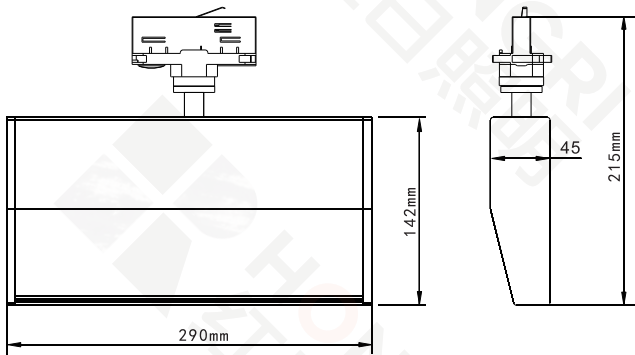

● 黑/Black | ○ 白/White

功能特点：

通过独特创新设计，灯珠采用上下层特殊角度排列，设有双控双调光功能，既可调整整灯亮度，也可调节上下光斑的照度平衡，让展板更加均匀一致，真正实现洗墙效果。

满足 12 米以下展陈空间配光需求，柔和的光效把展板均匀照亮，为展品营造一个“宁静”、“洁净”的光环境，让展品表现得更加完整。

产品名称	轨道洗墙灯	控制方式
型号	H7302 (H3230) (30W-TLD1-3018)	
显色指数	> 92	
额定电压	220V / 50Hz	
光源功率	18×1.5W	
额定功率	35W	
调光	0-100%	光学配件
色温	3000K/3500K/4000K	
角度	广角透镜	
旋转角度	水平 0-360° 竖直 0±12°/24°	遮光罩
外形尺寸	L290×W45×H215mm	
材质	铝合金	
重量	1.6Kg	
防护等级	IP20	
专利编号	ZL 2019 3 0445665.7	